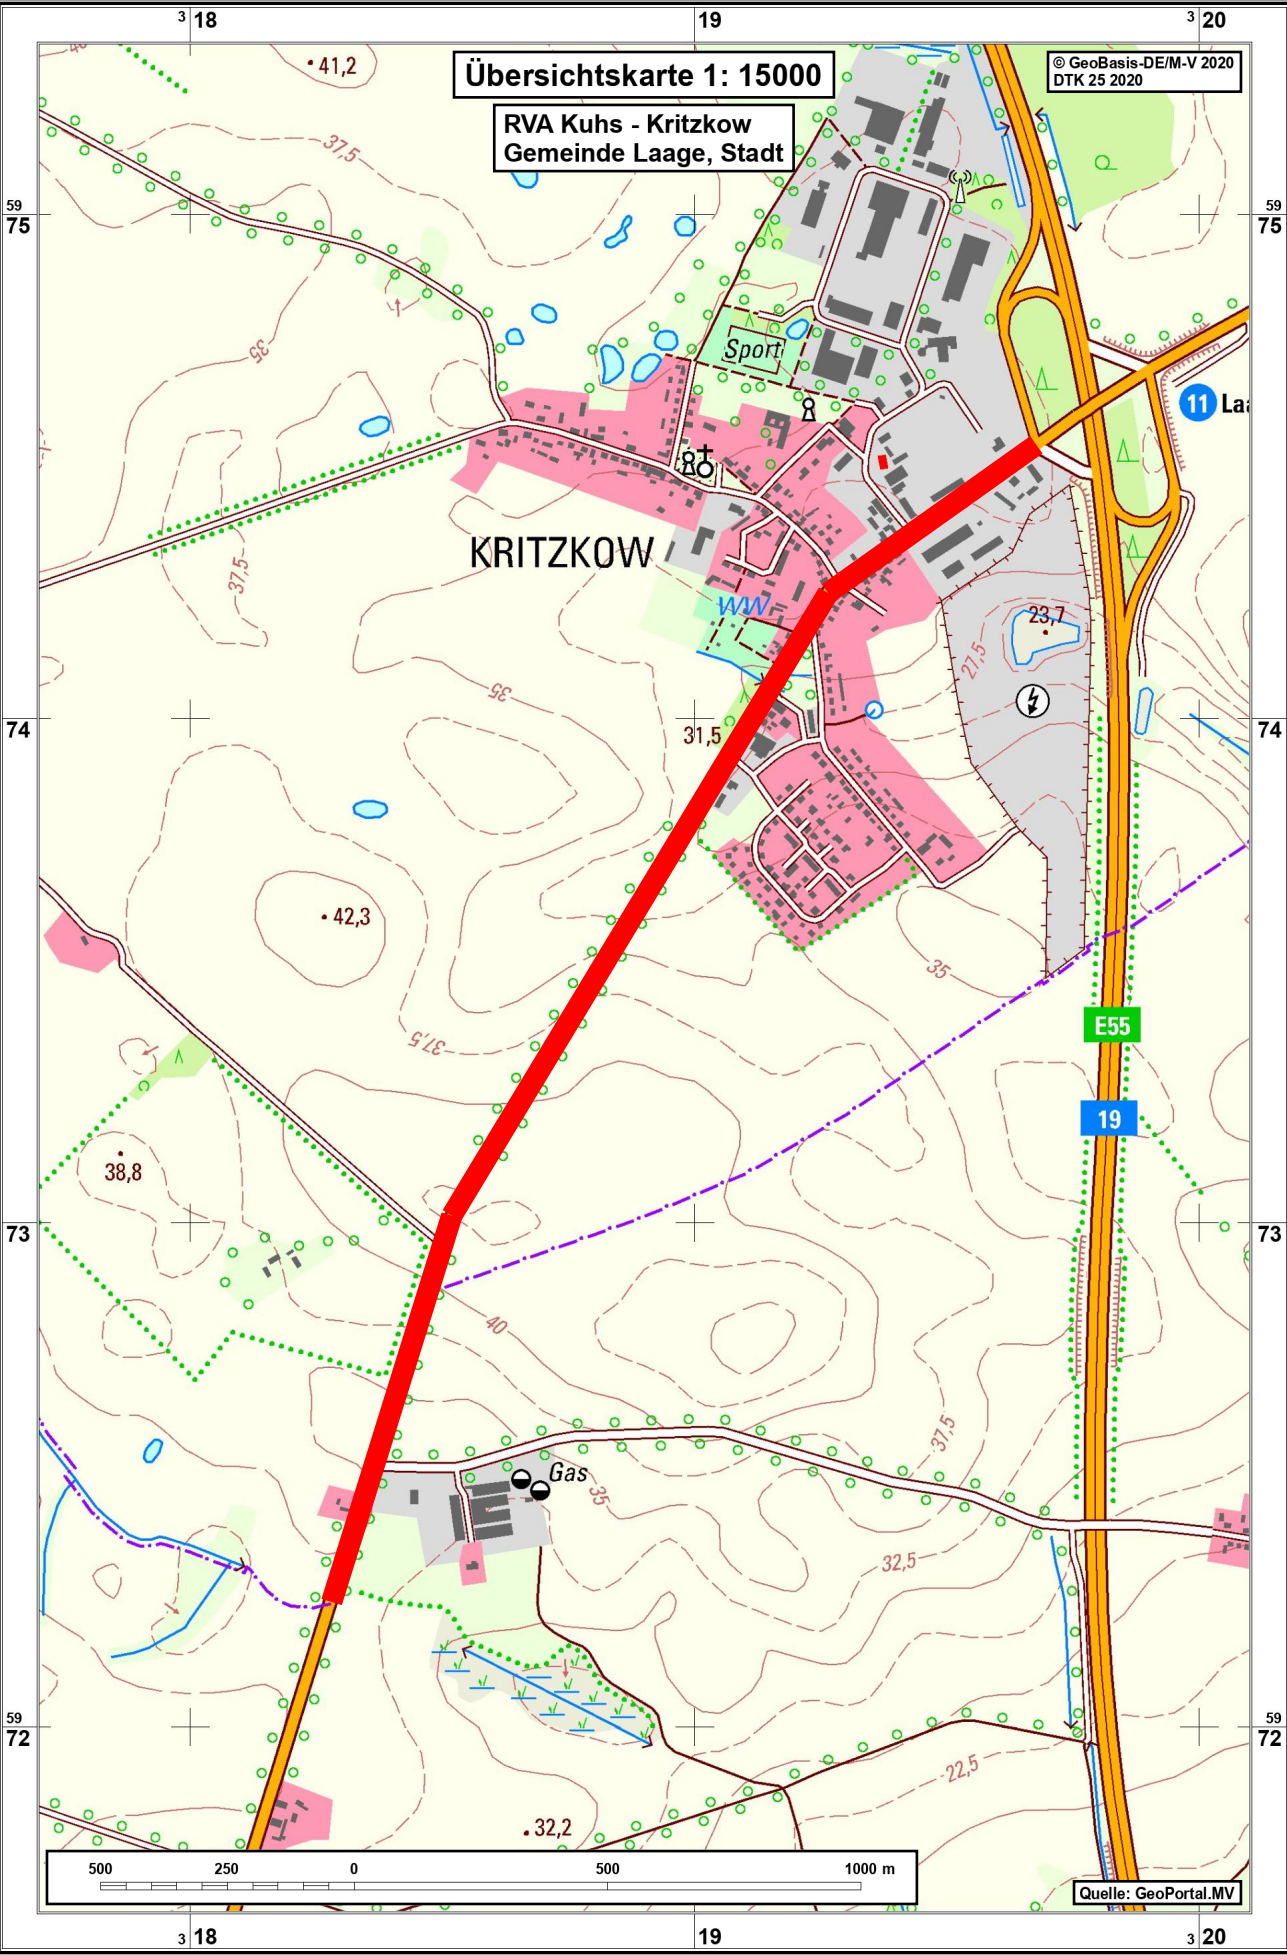

Übersichtskarte 1: 15000

© GeoBasis-DE/M-V 2020
DTK 25 2020

RVA Kuhs - Kritzkow
Gemeinde Laage, Stadt

Quelle: GeoPortal.MV